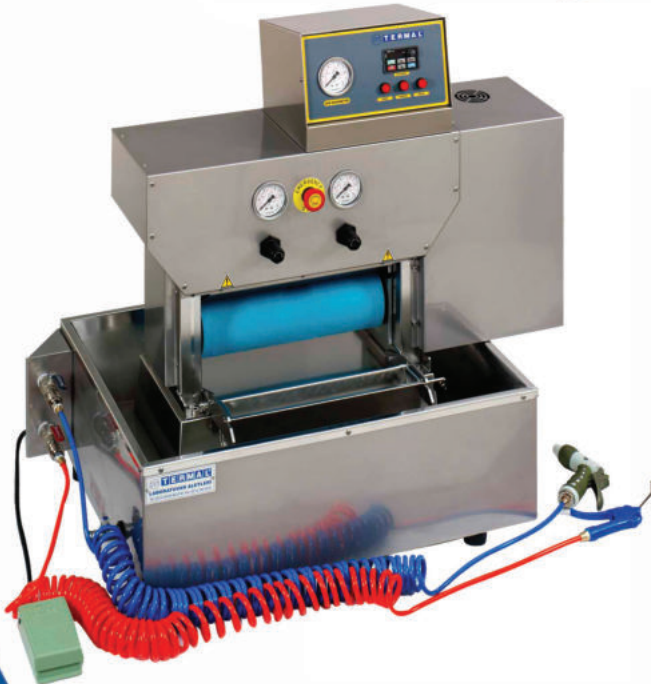

## DİK FULAR BOYAMA MAKİNASI

Dikey fular.  
Bağımsız zaman/hız/basınç kontrolörleri  
Bağımsız manuel basınç ayarlı  
Ø110x500mm'lik 2 silindirli  
İnverter kontrollü hız.

| MODEL                | A42945             |
|----------------------|--------------------|
| Hız Ayarı            | Inverter Kontrolör |
| Çalışma Hızı         | 0-15m/dak.         |
| Silindir Ölçüsü      | 110x350mm          |
| Silindir Sertliği    | 70 shore           |
| Silindir Sayısı      | 2                  |
| Çalışma Basıncı      | 2-6 bar            |
| Boya Kabı Kapasitesi | 1250 ml            |
| Kurulu Güç           | 380V               |
| Motor                | 380V/0.18 Kw       |
| En                   | 1100mm             |
| Derinlik             | 610mm              |
| Yükseklik            | 1670mm             |